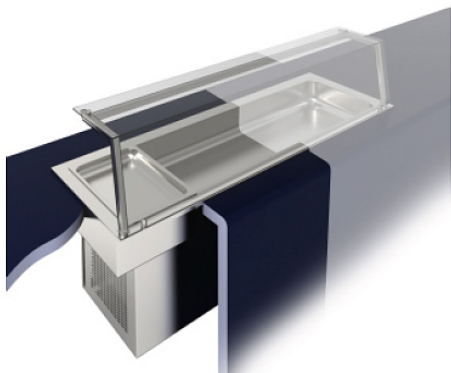

## Коммерческое предложение от 13.04.2025

Наименование товара: Прилавок охлаждаемый BSV-inox DRS 3/2

Ссылка на товар: [https://prom-katalog.ru/catalog/linii-razdachi/prilavok\\_ohlazhdaemyj\\_bsv\\_inox\\_drs\\_3\\_2](https://prom-katalog.ru/catalog/linii-razdachi/prilavok_ohlazhdaemyj_bsv_inox_drs_3_2)

### Описание

Охлаждаемый прилавок **BSV-inox DRS 3/2** используется в составе линии раздачи Drop-in на предприятиях общественного питания и торговли для кратковременного хранения и подачи блюд, салатов, десертов и фруктов. Модель оснащена цифровым контроллером для регулировки температуры. Ванна выполнена из нержавеющей стали.

### **Дополнительные характеристики:**

- Глубина ванны: 20 мм
- Вместимость: 3x GN 1/1

### Опции (заказываются отдельно):

- Фронтальное стекло
- Стеклянная полка
- Нейтральный модуль

*Внимание! На фото аналогичная модель другого размера со стеклянной полкой, которая в комплект поставки не входит и приобретается отдельно*