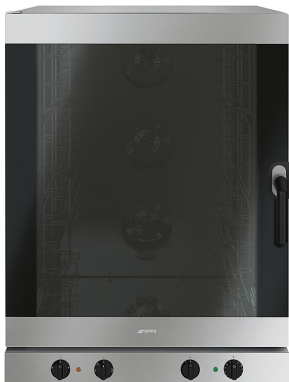

Коммерческое предложение от 13.04.2025

Наименование товара: Печь конвекционная SMEG ALFA 1035 H-2

Ссылка на товар: https://prom-katalog.ru/catalog/pechi-konveksionnye/pech_konveksionnaya_smeg_alfa_1035_h_2

Описание

Конвекционная печь **Smeg ALFA 1035 H-2** предназначена для выпечки хлебобулочных и кондитерских изделий и приготовления различных блюд на предприятиях пищевой промышленности, общественного питания и торговли. Принудительная вентиляция позволяет равномерно распределить тепло в камере.

Корпус и камера выполнены из нержавеющей стали.

Противни и gastronемкости в комплект поставки не входят.

Конвекционная печь совместима с расстоечным шкафом LEV 1035 XV.

Режимы приготовления:

- Конвекция
- Конвекция + увлажнение